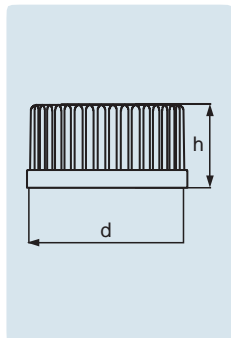

Capuchon à visser en PP DURAN®

Avec joint à lèvres

A
121 °C

Tmax.
140 °C

Disponible dans les couleurs bleu, vert, jaune et gris avec bagues de déversement assorties. La séparation de substances est simplifiée, l'échange de capuchons à visser et l'entraînement de substances sont pratiquement exclus.

Exemples d'applications : idéal pour l'identification sûre de différents produits.

N° de commande	Filetage DIN (GL)	d (de) (mm)	h (mm)	Couleur	Unité d'emballage
Capuchon à visser					
2923913	25	33	19	bleu	10
2923919	32	40	24	bleu	10
2923928	45	54	25	bleu	10
2933828	45	54	25	jaune	10
29338286	45	54	25	vert	10
29338288	45	54	25	gris	10
Bague de déversement					
2924219	32		4	bleu	10
2924228	45		4	bleu	10
1089911	45		4	vert	10
1089914	45		4	gris	10
1089917	45		4	jaune	10